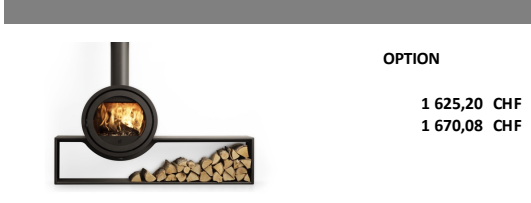

OPTION **Plateau - Odin Tunnel (Option/Accessoire)**

1 625,20 CHF	86054	Plateau 104
1 670,08 CHF	86007	Plateau 160